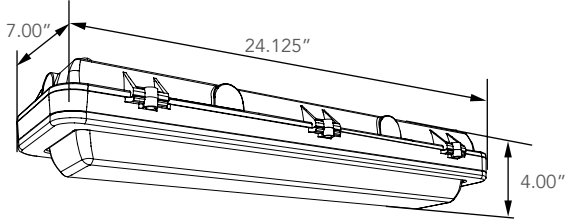

### Dimension

Item	Height	Width	Length
47W/66W	4.00"	24.125"	7.00"