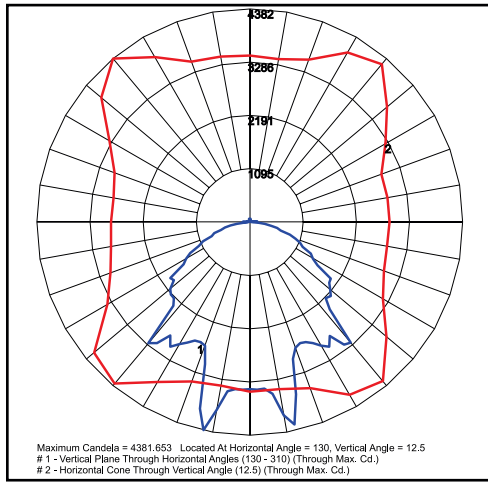

LL-SML24EP-66-50-UNV
Clear Lens