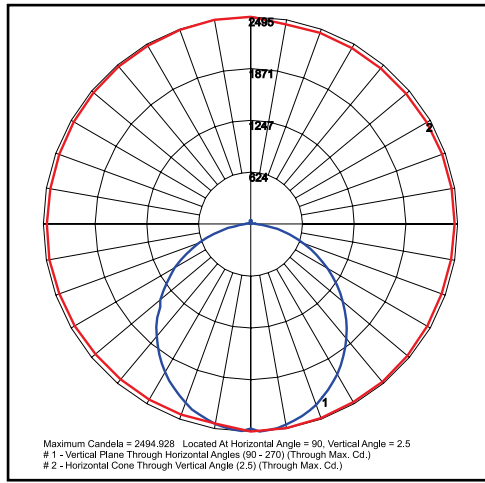

### Dimension

Item	Height	Width	Length
47W/66W	4.00"	24.125"	7.00"

### Photometric

LL-SML24EP-66-50-UNV  
Clear Lens

LL-SML24EP-66-50-UNV  
Softled LumaLens