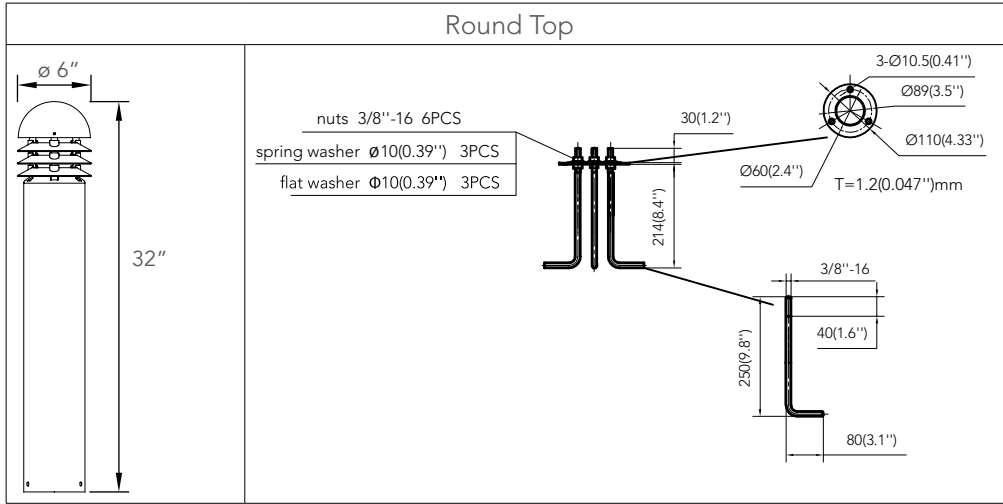

## Dimensions

Item	Diameter	Length
Round Top	6.00"	32.00"
Flat Top	6.00"	31.50"