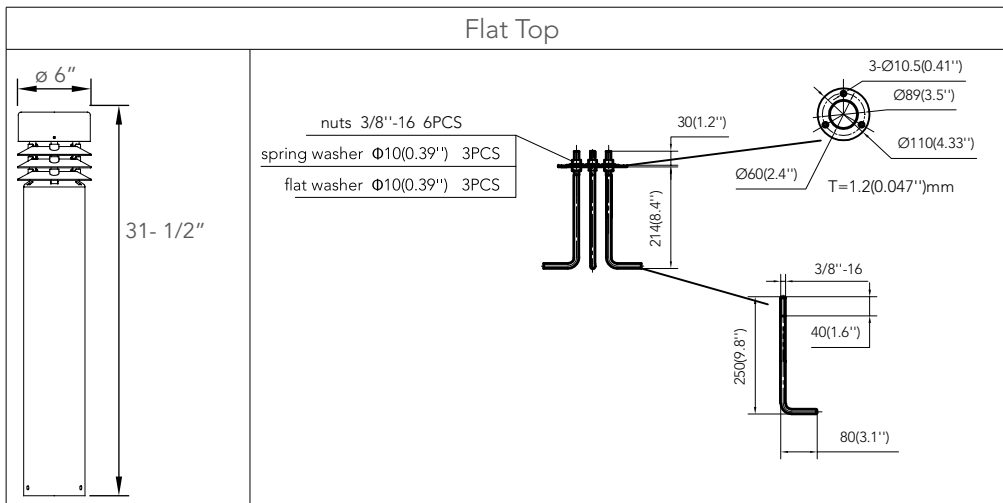

## Dimensions

Item	Diameter	Length
Round Top	6.00"	32.00"
Flat Top	6.00"	31.50"