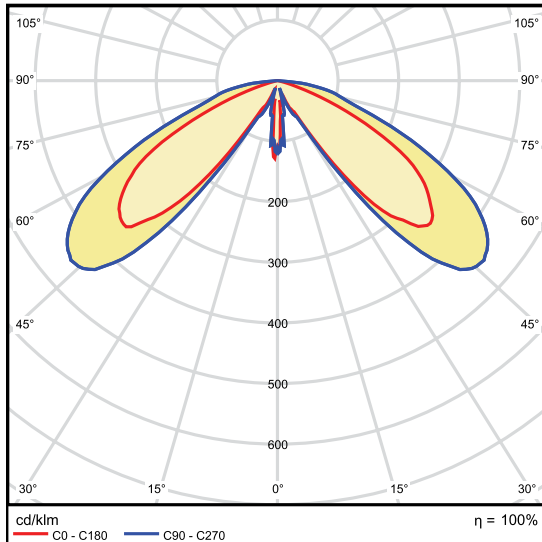

Photometric Data