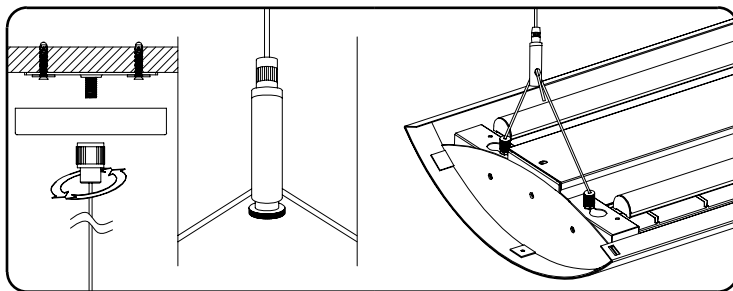

Installation Dimensions

Product Profile

Suspended Mounting

Suspended Mount Kit

Project Name	
Catalog #	
Job Type	
Prepared By	
Notes	

Fixture Ordering Information

Part #	Wattage	Lumens	Kelvin	Voltage
LL-LHRA-FP-60-50-UNV	60	6000	5000	120-277
LL-LHRA-FP-60-40-UNV	60	6000	4000	120-277
LL-LHRA-FP-60-35-UNV	60	6000	3500	120-277
LL-LHRA-FP-60-30-UNV	60	6000	3000	120-277
LL-LHRA-FP-80-50-UNV	80	8000	5000	120-277
LL-LHRA-FP-80-40-UNV	80	8000	4000	120-277
LL-LHRA-FP-80-35-UNV	80	8000	3500	120-277
LL-LHRA-FP-80-30-UNV	80	8000	3000	120-277
LL-LHRA-FP-100-50-UNV	100	10000	5000	120-277
LL-LHRA-FP-100-40-UNV	100	10000	4000	120-277
LL-LHRA-FP-100-35-UNV	100	10000	3500	120-277
LL-LHRA-FP-100-30-UNV	100	10000	3000	120-277