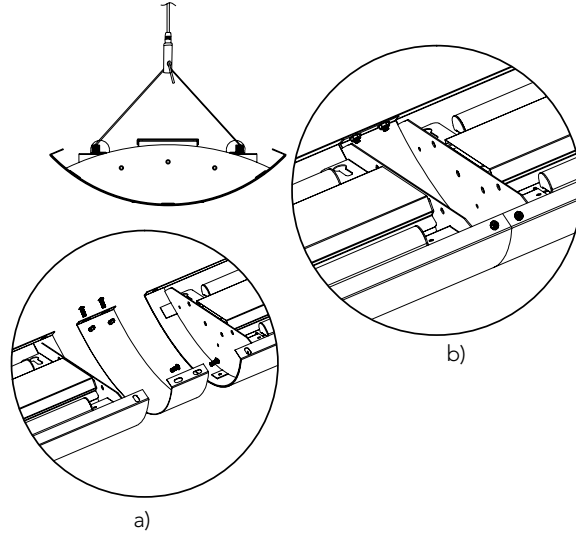

Installation Dimensions

Product Profile

Suspended Mounting

Suspended Mount Kit

Project Name	
Catalog #	
Job Type	
Prepared By	
Notes	

Fixture Ordering Information

Part #	Wattage	Lumens	Kelvin	Voltage
LL-LHRA-FP-60-50-UNV	60	6000	5000	120-277
LL-LHRA-FP-60-40-UNV	60	6000	4000	120-277
LL-LHRA-FP-60-35-UNV	60	6000	3500	120-277
LL-LHRA-FP-60-30-UNV	60	6000	3000	120-277
LL-LHRA-FP-80-50-UNV	80	8000	5000	120-277
LL-LHRA-FP-80-40-UNV	80	8000	4000	120-277
LL-LHRA-FP-80-35-UNV	80	8000	3500	120-277
LL-LHRA-FP-80-30-UNV	80	8000	3000	120-277
LL-LHRA-FP-100-50-UNV	100	10000	5000	120-277
LL-LHRA-FP-100-40-UNV	100	10000	4000	120-277
LL-LHRA-FP-100-35-UNV	100	10000	3500	120-277
LL-LHRA-FP-100-30-UNV	100	10000	3000	120-277