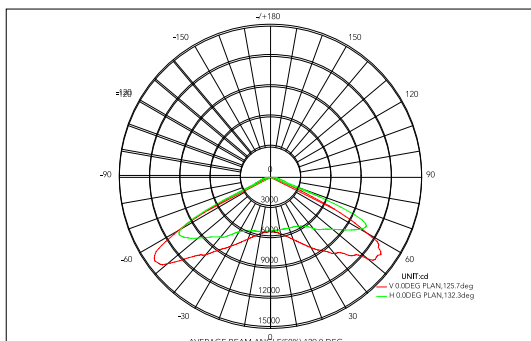

### Dimensions

Item	Width	Length	Height
Post Top Area Light Large	21.97"	15.76"	21.97"

### Photometric Data

51W

107W

147W

206W

301W

<b>Project Name</b>	
<b>Catalog #</b>	
<b>Job Type</b>	
<b>Prepared By</b>	
<b>Notes</b>	