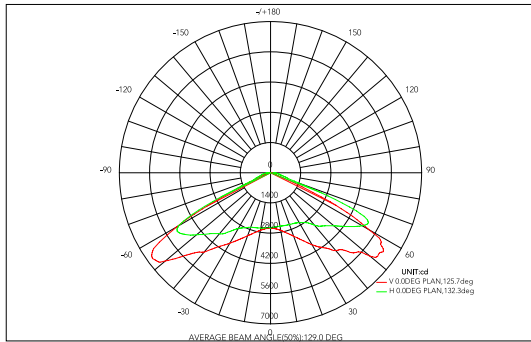

### Dimensions

Item	Width	Length	Height
Post Top Area Light Large	21.97"	15.76"	21.97"

### Photometric Data

51W

107W

147W

206W

301W

<b>Project Name</b>	
<b>Catalog #</b>	
<b>Job Type</b>	
<b>Prepared By</b>	
<b>Notes</b>	