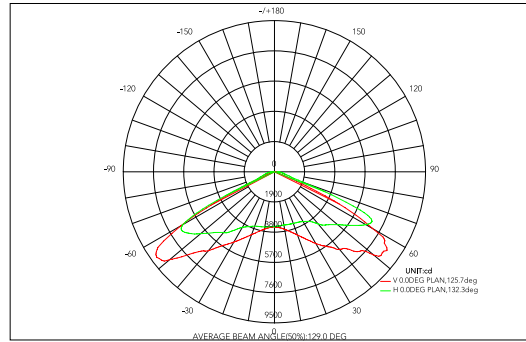

### Dimensions

Item	Width	Length	Height
Post Top Area Light Large	21.97"	15.76"	21.97"

### Photometric Data

51W

107W

147W

206W

301W

<b>Project Name</b>	
<b>Catalog #</b>	
<b>Job Type</b>	
<b>Prepared By</b>	
<b>Notes</b>	