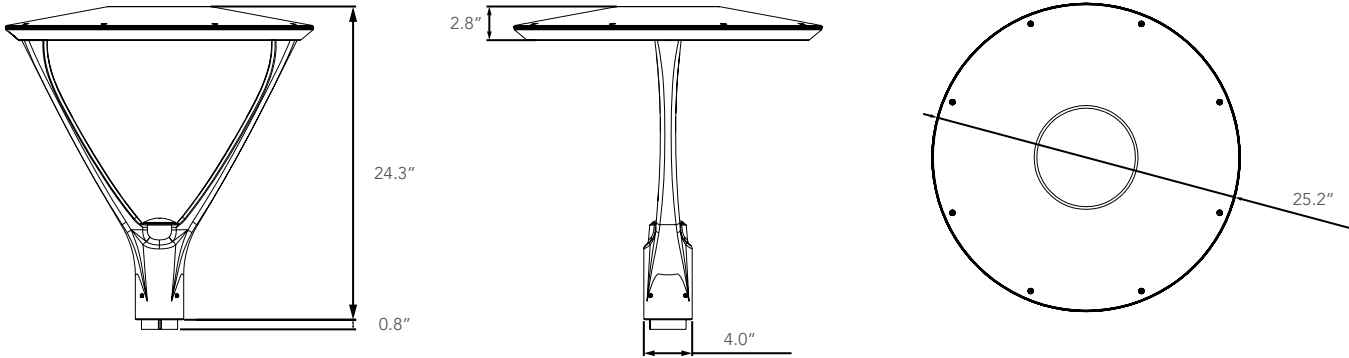

Item	Width	Length
Post Top Luminaire	25.2"	25.1"

Project Name	
Catalog #	
Job Type	
Prepared By	
Notes	

Fixture Ordering Information

Part #	Wattage	Lumens	Kelvin	Voltage	Type Distribution
LL-PTL-45-50-UNV-T5-BZ	45	5450	5000	120-277	Type V
LL-PTL-45-40-UNV-T5-BZ	45	5450	4000	120-277	Type V
LL-PTL-45-30-UNV-T5-BZ	45	5400	3000	120-277	Type V
LL-PTL-70-50-UNV-T5-BZ	70	8500	5000	120-277	Type V
LL-PTL-70-40-UNV-T5-BZ	70	8500	4000	120-277	Type V
LL-PTL-70-30-UNV-T5-BZ	70	8400	3000	120-277	Type V
LL-PTL-87-50-UNV-T5-BZ	87	10600	5000	120-277	Type V
LL-PTL-87-40-UNV-T5-BZ	87	10600	4000	120-277	Type V
LL-PTL-87-30-UNV-T5-BZ	87	10400	3000	120-277	Type V
LL-PTL-130-50-UNV-T5-BZ	130	15800	5000	120-277	Type V
LL-PTL-130-40-UNV-T5-BZ	130	15800	4000	120-277	Type V
LL-PTL-130-30-UNV-T5-BZ	130	15600	3000	120-277	Type V
LL-PTL-[45][70][87][130]-3CCT-UNV-T5-BZ	45W/70W/87W/130W	5450/8500/10600/15800	3000K 4000K 5000K	120-277	Type V