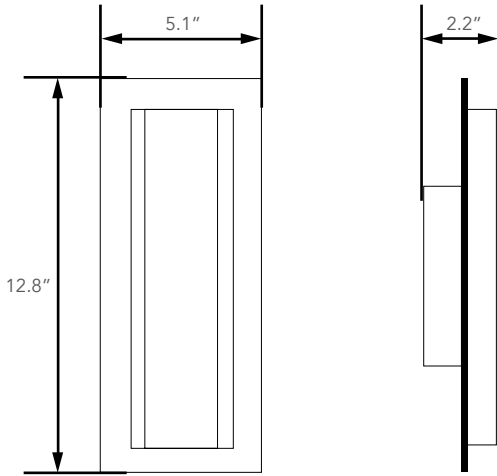

## Dimension

Item	Width	Depth	Height
18W	5.1"	2.2"	12.8"

<b>Project Name</b>	
<b>Catalog #</b>	
<b>Job Type</b>	
<b>Prepared By</b>	
<b>Notes</b>	