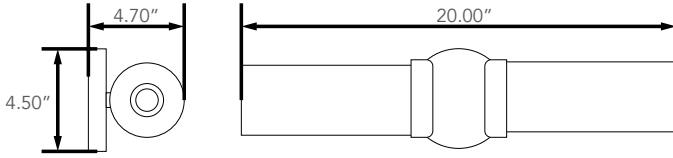

## Dimension

Item	Width	Height	Depth
16W	20.00"	4.50"	4.70"

<b>Project Name</b>	
<b>Catalog #</b>	
<b>Job Type</b>	
<b>Prepared By</b>	
<b>Notes</b>	