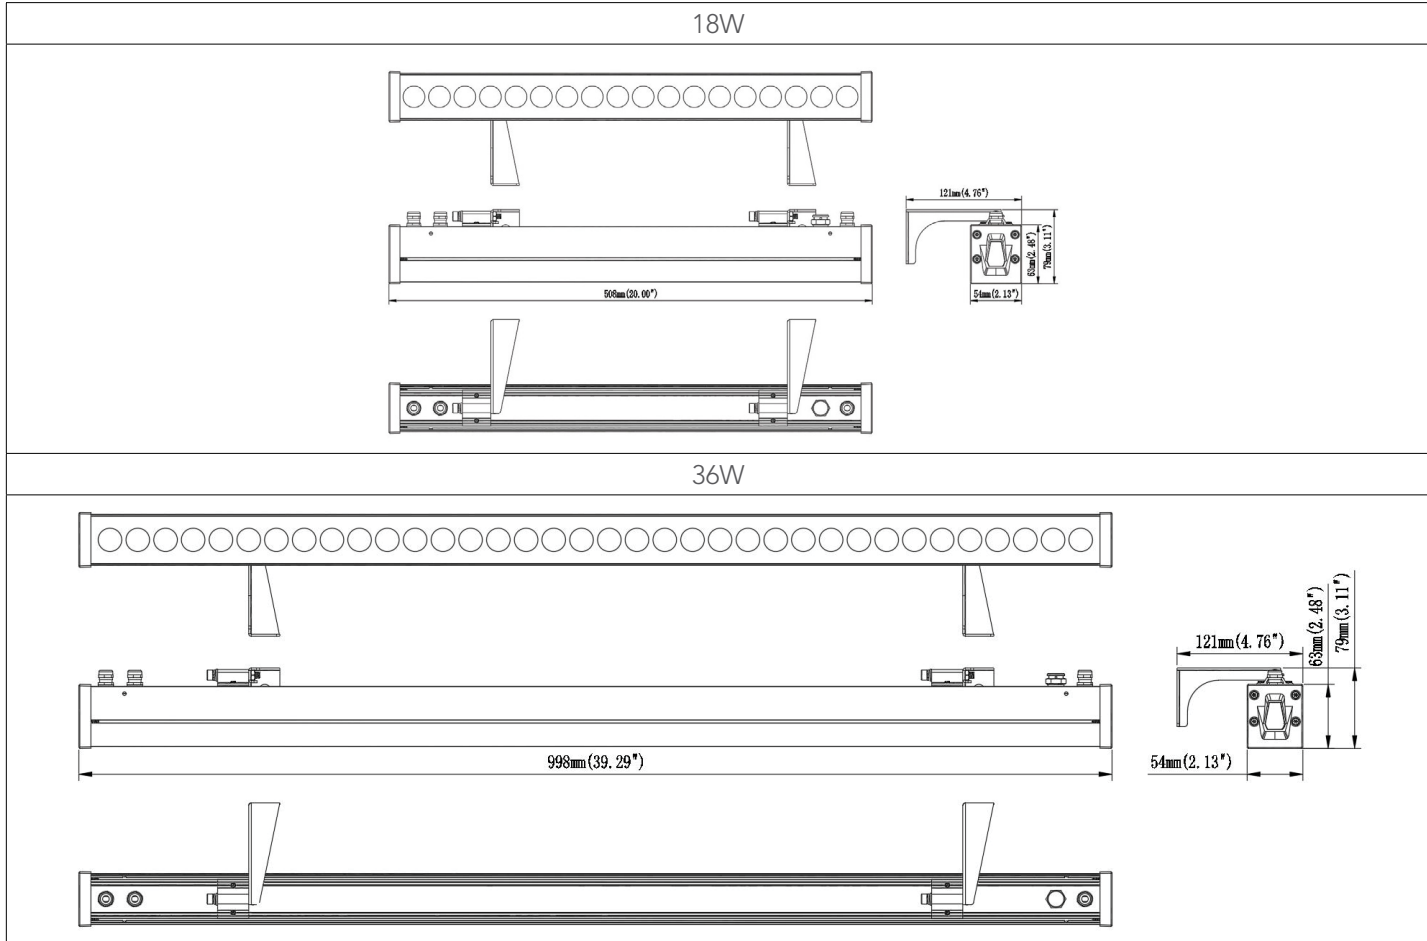

## Dimensions

Item	Width	Length	Height
18W	4.76"	20.00"	3.11"
36W	4.76"	39.29"	3.11"