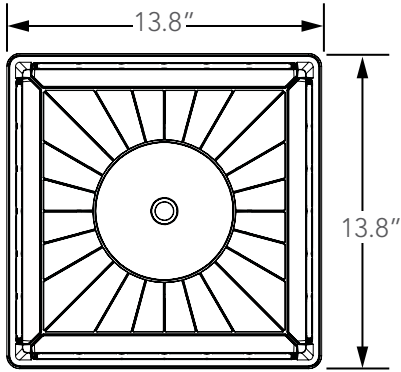

## Dimension

Item	Width	Width	Height	Weight
GCE	13.8"	13.8"	2.6"	9.32"

## Photometric Data