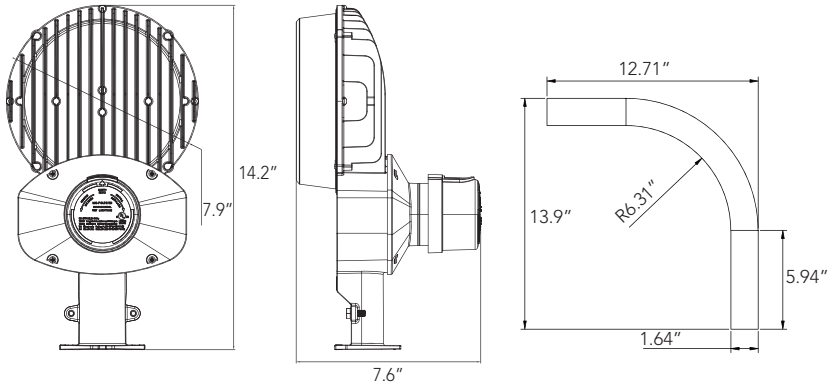

### Dimension

Item	Width	Length	Height
LL-DDHP	7.9"	14.2"	7.6"