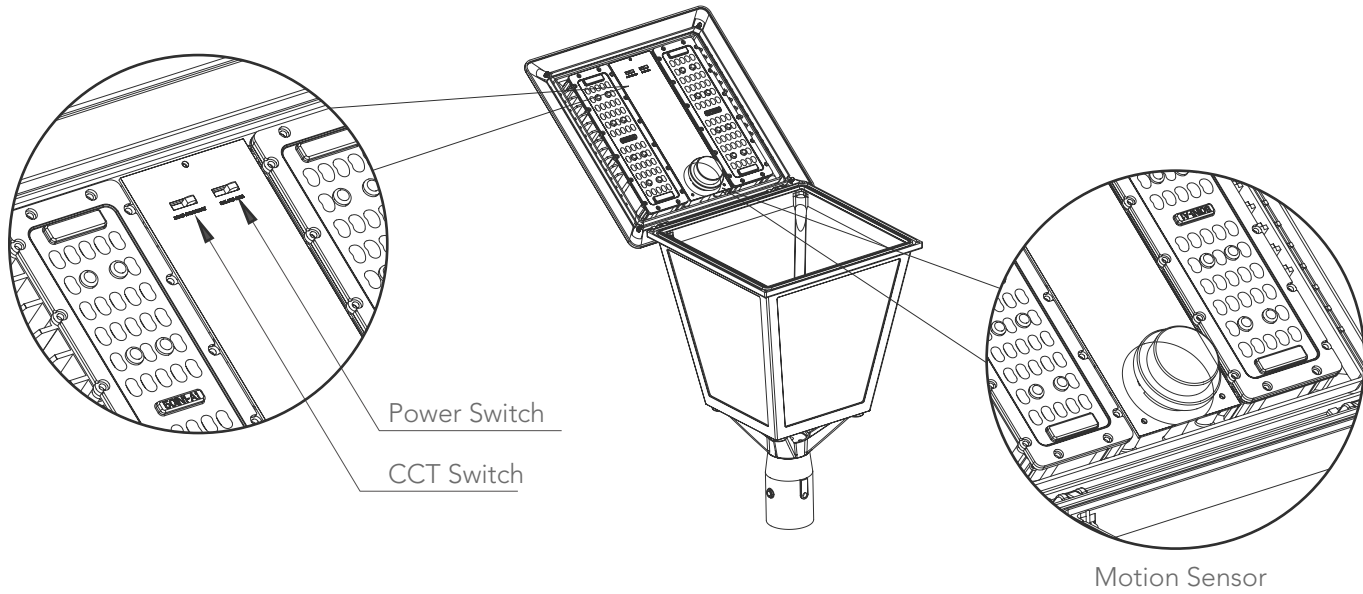

Dimensions

Item	Width	Length
Post Top Lantern Small	13.8"	25"

Photometrics

Other Images

CCT Select & Power Select

Project Name	
Catalog #	
Job Type	
Prepared By	
Notes	

Fixture Ordering Information

Part #	Wattage	Lumens	Kelvin	Voltage	Type Distribution
LL-PTLS-30-3CCT-UNV-T5-BZ	30	3600	3000K 4000K 5000K	120-277	T5
LL-PTLS-30-3CCT-UNV-T5-BK	30	3600	3000K 4000K 5000K	120-277	T5
LL-PTLS-30-3CCT-UNV-T5-BZ-PCT	30	3600	3000K 4000K 5000K	120-277	T5
LL-PTLS-30-3CCT-UNV-T5-BK-PCT	30	3600	3000K 4000K 5000K	120-277	T5
LL-PTLS-60-3CCT-UNV-T5-BZ	60	7500	3000K 4000K 5000K	120-277	T5
LL-PTLS-60-3CCT-UNV-T5-BK	60	7500	3000K 4000K 5000K	120-277	T5
LL-PTLS-60-3CCT-UNV-T5-BZ-PCT	60	7500	3000K 4000K 5000K	120-277	T5
LL-PTLS-60-3CCT-UNV-T5-BK-PCT	60	7500	3000K 4000K 5000K	120-277	T5
LL-PTLS-90-3CCT-UNV-T5-BZ	90	11000	3000K 4000K 5000K	120-277	T5
LL-PTLS-90-3CCT-UNV-T5-BK	90	11000	3000K 4000K 5000K	120-277	T5
LL-PTLS-90-3CCT-UNV-T5-BZ-PCT	90	11000	3000K 4000K 5000K	120-277	T5
LL-PTLS-90-3CCT-UNV-T5-BK-PCT	90	11000	3000K 4000K 5000K	120-277	T5