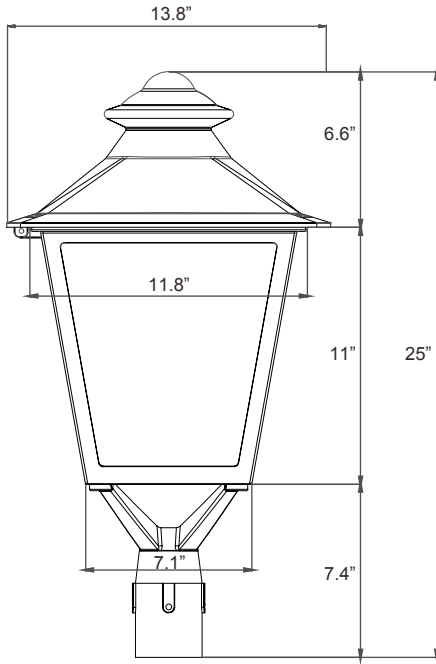

Dimensions

Item	Width	Length
Post Top Lantern Small	13.8"	25"

Photometrics

Other Images

CCT Select & Power Select

Project Name	
Catalog #	
Job Type	
Prepared By	
Notes	

Fixture Ordering Information

Part #	Wattage	Lumens	Kelvin	Voltage	Type Distribution
LL-PTLS-30-3CCT-UNV-T5-BZ	30	3600	3000K 4000K 5000K	120-277	T5
LL-PTLS-30-3CCT-UNV-T5-BK	30	3600	3000K 4000K 5000K	120-277	T5
LL-PTLS-30-3CCT-UNV-T5-BZ-PCT	30	3600	3000K 4000K 5000K	120-277	T5
LL-PTLS-30-3CCT-UNV-T5-BK-PCT	30	3600	3000K 4000K 5000K	120-277	T5
LL-PTLS-60-3CCT-UNV-T5-BZ	60	7500	3000K 4000K 5000K	120-277	T5
LL-PTLS-60-3CCT-UNV-T5-BK	60	7500	3000K 4000K 5000K	120-277	T5
LL-PTLS-60-3CCT-UNV-T5-BZ-PCT	60	7500	3000K 4000K 5000K	120-277	T5
LL-PTLS-60-3CCT-UNV-T5-BK-PCT	60	7500	3000K 4000K 5000K	120-277	T5
LL-PTLS-90-3CCT-UNV-T5-BZ	90	11000	3000K 4000K 5000K	120-277	T5
LL-PTLS-90-3CCT-UNV-T5-BK	90	11000	3000K 4000K 5000K	120-277	T5
LL-PTLS-90-3CCT-UNV-T5-BZ-PCT	90	11000	3000K 4000K 5000K	120-277	T5
LL-PTLS-90-3CCT-UNV-T5-BK-PCT	90	11000	3000K 4000K 5000K	120-277	T5