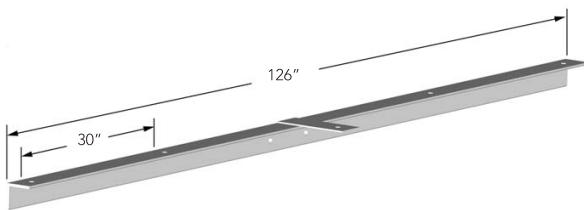

LL-ACR Cross Arm Bracket - Made in USA

Project Name	
Catalog #	
Job Type	
Prepared By	
Notes	

LL-ACR2

LL-ACR3

LL-ACR4

LL-ACR5

LL-ACR6

Ordering Information

Catalog Number	EPA (ft ²)	Weight (lbs)
LL-ACR2	1.74	30
LL-ACR3	2.73	47
LL-ACR4	3.97	68
LL-ACR5	5.95	103
LL-ACR6	7.37	127