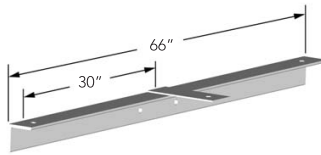

LL-ACR Cross Arm Bracket - Made in USA

Project Name	
Catalog #	
Job Type	
Prepared By	
Notes	

LL-ACR2

LL-ACR3

LL-ACR4

LL-ACR5

LL-ACR6

Ordering Information

Catalog Number	EPA (ft ²)	Weight (lbs)
LL-ACR2	1.74	30
LL-ACR3	2.73	47
LL-ACR4	3.97	68
LL-ACR5	5.95	103
LL-ACR6	7.37	127