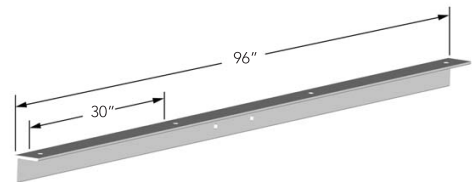

LL-ACR Cross Arm Bracket - Made in USA

Project Name	
Catalog #	
Job Type	
Prepared By	
Notes	

LL-ACR2

LL-ACR3

LL-ACR4

LL-ACR5

LL-ACR6

Ordering Information

Catalog Number	EPA (ft ²)	Weight (lbs)
LL-ACR2	1.74	30
LL-ACR3	2.73	47
LL-ACR4	3.97	68
LL-ACR5	5.95	103
LL-ACR6	7.37	127