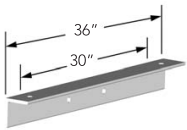

LL-ACR Cross Arm Bracket - Made in USA

Project Name	
Catalog #	
Job Type	
Prepared By	
Notes	

LL-ACR2

LL-ACR3

LL-ACR4

LL-ACR5

LL-ACR6

Ordering Information

Catalog Number	EPA (ft ²)	Weight (lbs)
LL-ACR2	1.74	30
LL-ACR3	2.73	47
LL-ACR4	3.97	68
LL-ACR5	5.95	103
LL-ACR6	7.37	127