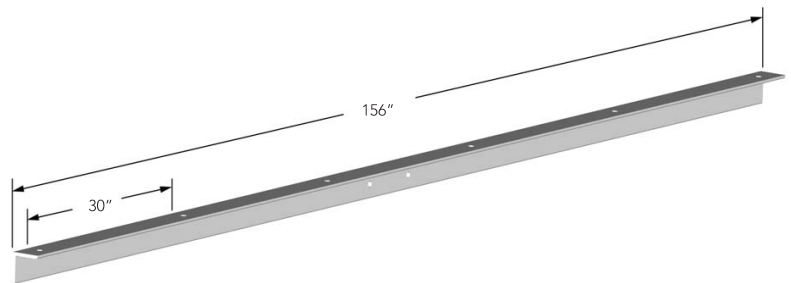

LL-ACR Cross Arm Bracket - Made in USA

Project Name	
Catalog #	
Job Type	
Prepared By	
Notes	

LL-ACR2

LL-ACR3

LL-ACR4

LL-ACR5

LL-ACR6

Ordering Information

Catalog Number	EPA (ft ²)	Weight (lbs)
LL-ACR2	1.74	30
LL-ACR3	2.73	47
LL-ACR4	3.97	68
LL-ACR5	5.95	103
LL-ACR6	7.37	127