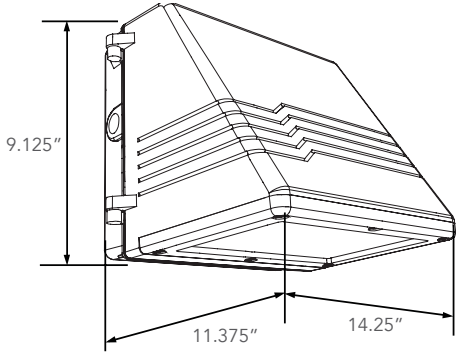

### Dimension

Item	Height	Width	Depth
36W	9.125"	14.25"	11.375"