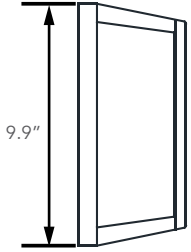

## Dimension

Item	Width	Length	Height
15W	4.9"	4.5"	9.9"

<b>Project Name</b>	
<b>Catalog #</b>	
<b>Job Type</b>	
<b>Prepared By</b>	
<b>Notes</b>	