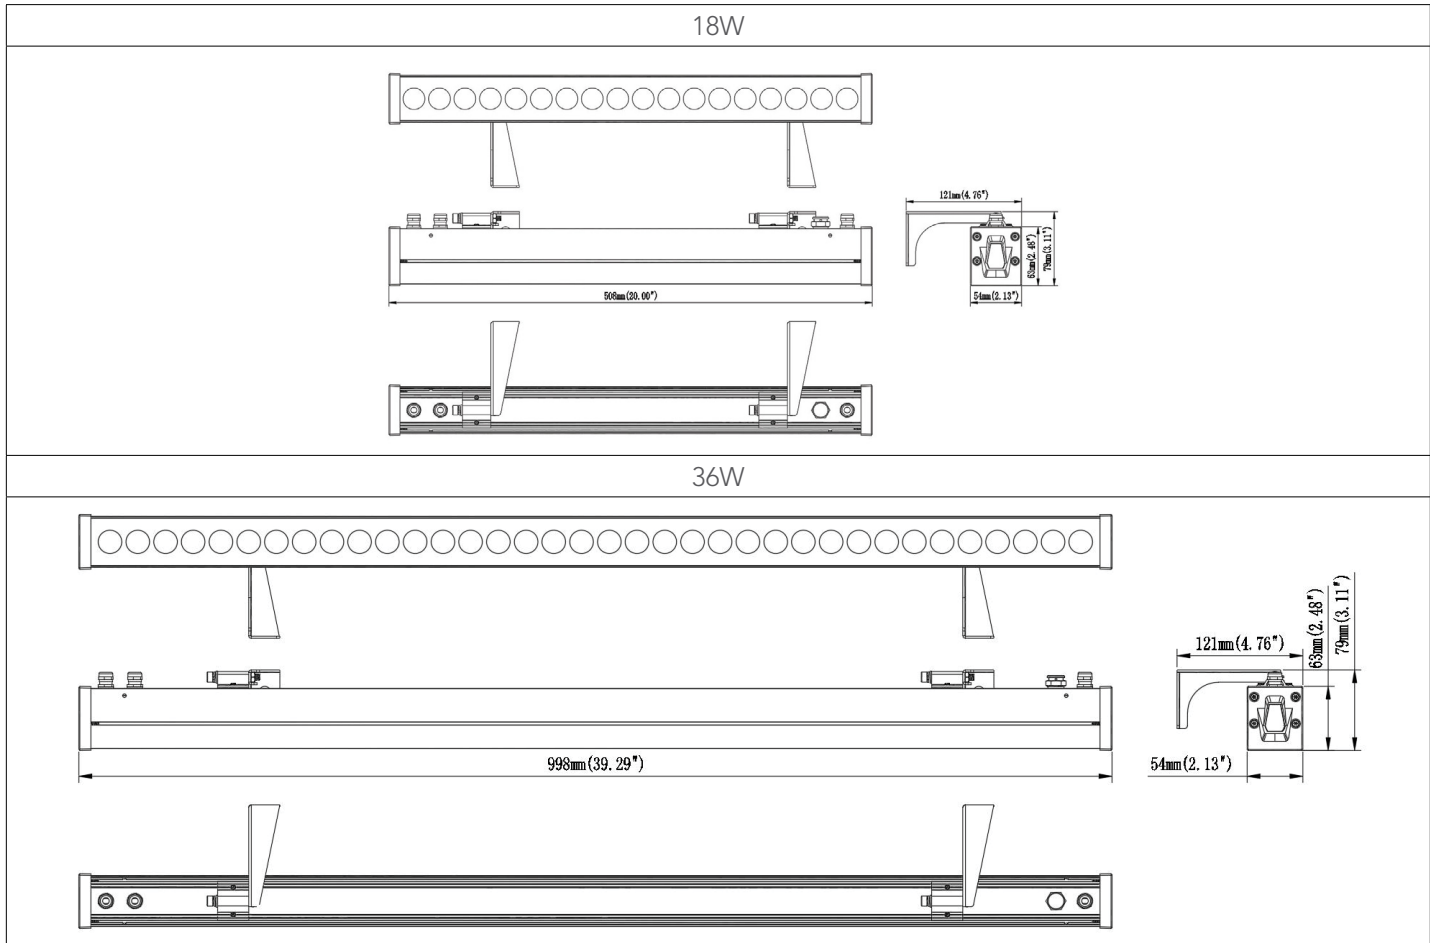

## Dimensions

Item	Width	Length	Height
18W	4.76"	20.00"	3.11"
36W	4.76"	39.29"	3.11"