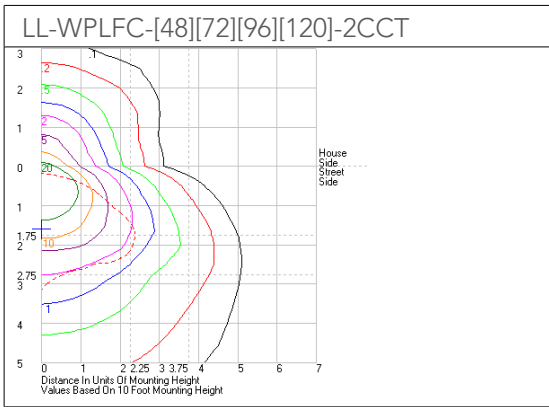

Photometrics

LL-WPLFC-[28][42][56][70]-3CCT

Lum. Classification System (LCS)

LCS Zone	Lumens	%Lamp	%Lum
FL	(0-30) 1254.4	N.A.	11.7
FM	(30-60) 4735.5	N.A.	44.0
FH	(60-80) 2859.1	N.A.	26.6
FVH	(80-90) 533.5	N.A.	5.0
BL	(0-30) 388.7	N.A.	3.6
BM	(30-60) 652.8	N.A.	6.1
BH	(60-80) 288.3	N.A.	2.7
BVH	(80-90) 38.7	N.A.	0.4
UL	(90-100) 0.0	N.A.	0.0
UH	(100-180) 0.0	N.A.	0.0
Total	10751.0	N.A.	100.0
BUG Rating	B1-U0-G4		

Luminaire Lumens **Uplight**
4736

3552
2368
1184

100
90
80
60
30
0
30
60
90
100

Back **Front**

LL-WPLFC-[48][72][96][120]-2CCT

Lum. Classification System (LCS)

LCS Zone	Lumens	%Lamp	%Lum
FL	(0-30) 2266.0	N.A.	12.7
FM	(30-60) 7886.2	N.A.	44.1
FH	(60-80) 4605.2	N.A.	25.8
FVH	(80-90) 851.8	N.A.	4.8
BL	(0-30) 643.4	N.A.	3.6
BM	(30-60) 1071.9	N.A.	6.0
BH	(60-80) 473.4	N.A.	2.6
BVH	(80-90) 75.4	N.A.	0.4
UL	(90-100) 0.0	N.A.	0.0
UH	(100-180) 0.0	N.A.	0.0
Total	17873.3	N.A.	100.0
BUG Rating	B2-U0-G5		

Luminaire Lumens **Uplight**
7886

5915
3943
1972

100
90
80
60
30
0
30
60
90
100

Back **Front**

Photometrics

Project Name	
Catalog #	
Job Type	
Prepared By	
Notes	

Fixture Ordering Information

Part #	Wattage	Lumens	Kelvin	Voltage
LL-WPLFC-[28][42][56][70]-3CCT-UNV-BZ-PC	28W/42W/56W/70W	5211/7048/8901/11156	3000K/4000K/5000K	120-277
LL-WPLFC-[48][72][96][120]-2CCT-UNV-BZ-PC	48W/72W/96W/120W	7759/11257/14447/17148	4000K/5000K	120-277