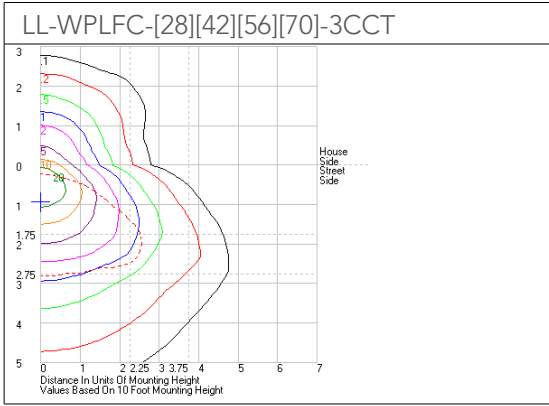

Luminaire Lumens **Uplight**
4736

3552
2368
1184

100
90
80
60
30
0
30
60
90
100

Back **Front**

LL-WPLFC-[48][72][96][120]-2CCT

Lum. Classification System (LCS)

LCS Zone	Lumens	%Lamp	%Lum
FL	(0-30) 2266.0	N.A.	12.7
FM	(30-60) 7886.2	N.A.	44.1
FH	(60-80) 4605.2	N.A.	25.8
FVH	(80-90) 851.8	N.A.	4.8
BL	(0-30) 643.4	N.A.	3.6
BM	(30-60) 1071.9	N.A.	6.0
BH	(60-80) 473.4	N.A.	2.6
BVH	(80-90) 75.4	N.A.	0.4
UL	(90-100) 0.0	N.A.	0.0
UH	(100-180) 0.0	N.A.	0.0
Total	17873.3	N.A.	100.0
BUG Rating	B2-U0-G5		

Luminaire Lumens **Uplight**
7886

5915
3943
1972

100
90
80
60
30
0
30
60
90
100

Back **Front**

Photometrics

Project Name	
Catalog #	
Job Type	
Prepared By	
Notes	

Fixture Ordering Information

Part #	Wattage	Lumens	Kelvin	Voltage
LL-WPLFC-[28][42][56][70]-3CCT-UNV-BZ-PC	28W/42W/56W/70W	5211/7048/8901/11156	3000K/4000K/5000K	120-277
LL-WPLFC-[48][72][96][120]-2CCT-UNV-BZ-PC	48W/72W/96W/120W	7759/11257/14447/17148	4000K/5000K	120-277