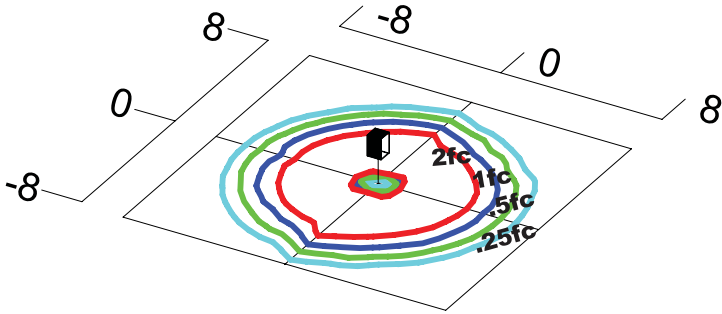

Dimension

Item	Height	Width
15W	41.375"	7"

Photometric

LL-ALBSFT-15-AMB-UNV-T5