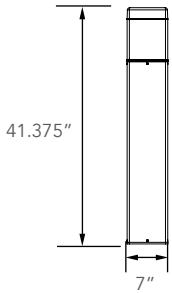

### Dimension

Item	Height	Width
15W	41.375"	7"