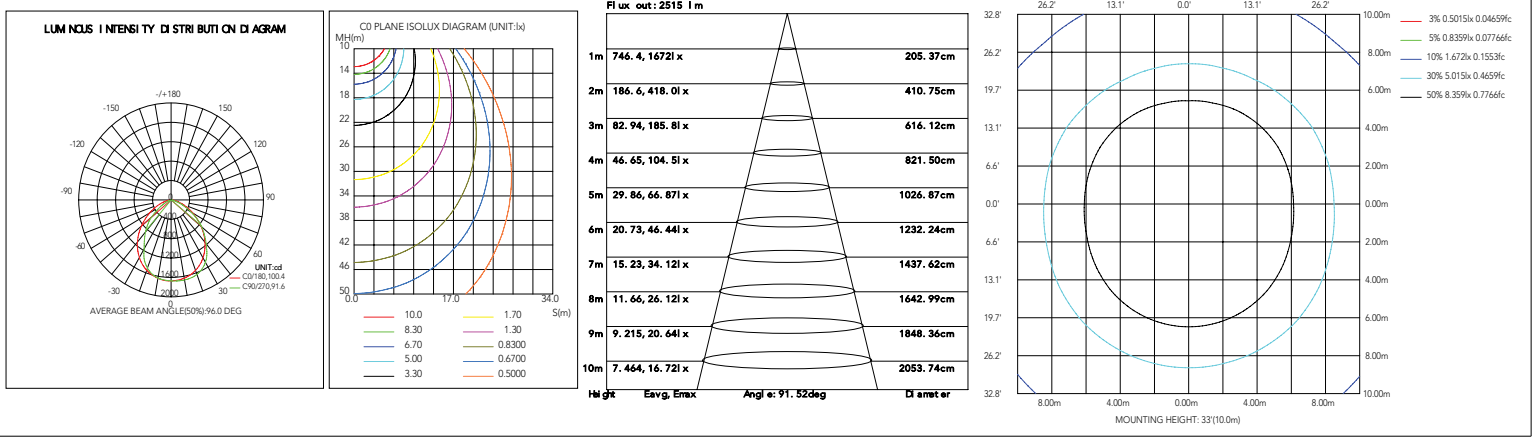

### Photometrics

12W, 4000K

18W, 4000K

24W, 4000K

30W, 4000K

<b>Project Name</b>	
<b>Catalog #</b>	
<b>Job Type</b>	
<b>Prepared By</b>	
<b>Notes</b>	