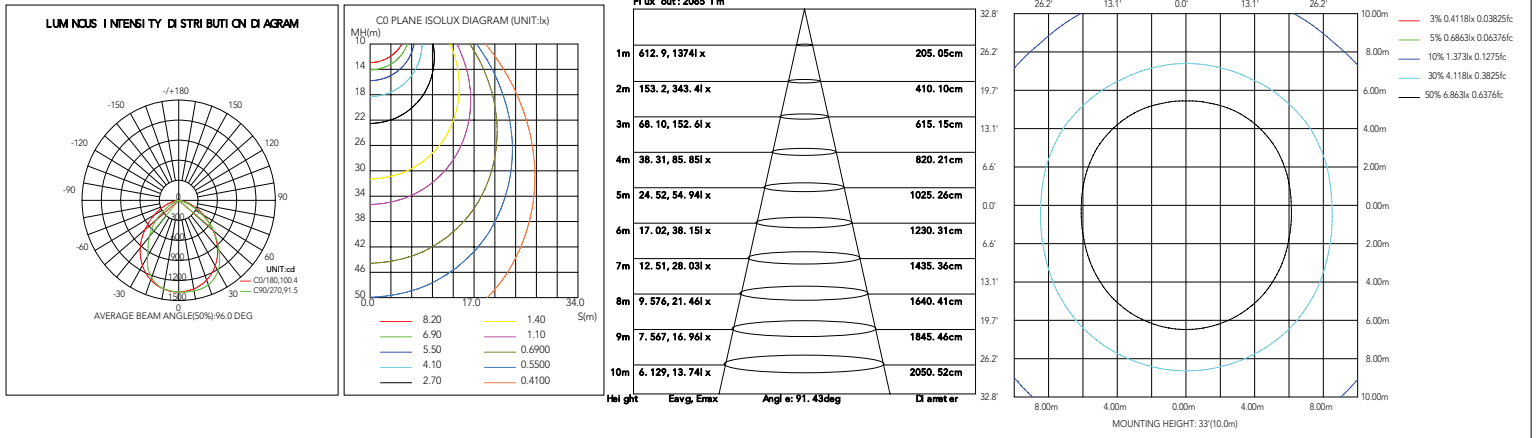

### Photometrics

12W, 4000K

18W, 4000K

24W, 4000K

30W, 4000K

<b>Project Name</b>	
<b>Catalog #</b>	
<b>Job Type</b>	
<b>Prepared By</b>	
<b>Notes</b>	