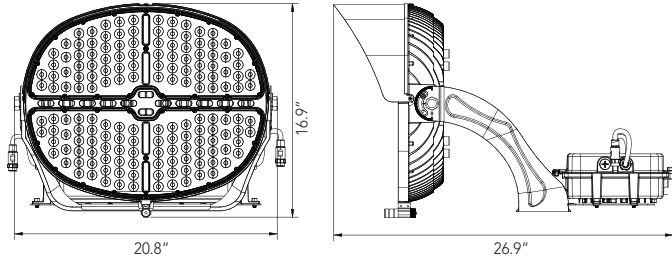

### Dimension

Item	Width	Length	Height
SLRGB	20.8"	26.9"	16.9"