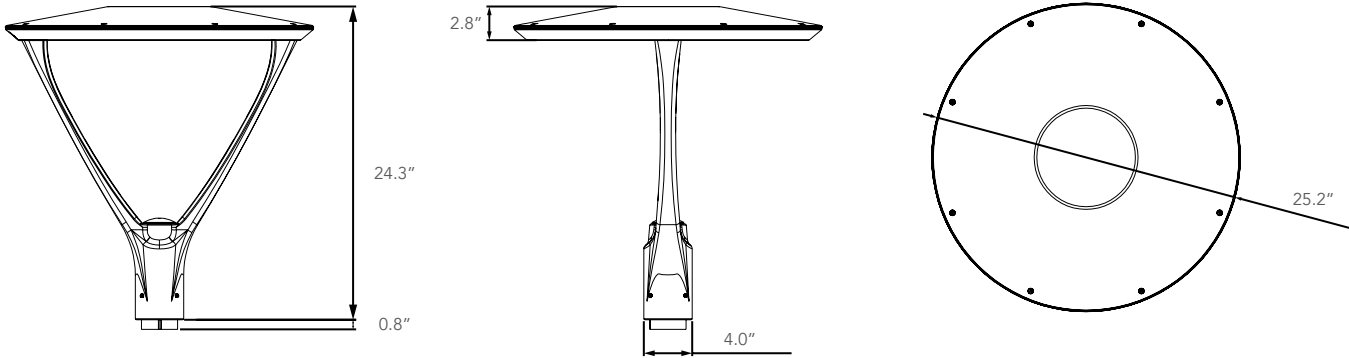

Dimensions

Item	Width	Length
Post Top Luminaire	25.2"	25.1"

Project Name	
Catalog #	
Job Type	
Prepared By	
Notes	

Fixture Ordering Information

Part #	Wattage	Lumens	Kelvin	Voltage	Type Distribution
LL-PTL-45-50-UNV-T5-BZ	45	5450	5000	120-277	Type V
LL-PTL-45-40-UNV-T5-BZ	45	5450	4000	120-277	Type V
LL-PTL-45-30-UNV-T5-BZ	45	5400	3000	120-277	Type V
LL-PTL-70-50-UNV-T5-BZ	70	8500	5000	120-277	Type V
LL-PTL-70-40-UNV-T5-BZ	70	8500	4000	120-277	Type V
LL-PTL-70-30-UNV-T5-BZ	70	8400	3000	120-277	Type V
LL-PTL-87-50-UNV-T5-BZ	87	10600	5000	120-277	Type V
LL-PTL-87-40-UNV-T5-BZ	87	10600	4000	120-277	Type V
LL-PTL-87-30-UNV-T5-BZ	87	10400	3000	120-277	Type V
LL-PTL-130-50-UNV-T5-BZ	130	15800	5000	120-277	Type V
LL-PTL-130-40-UNV-T5-BZ	130	15800	4000	120-277	Type V
LL-PTL-130-30-UNV-T5-BZ	130	15600	3000	120-277	Type V
LL-PTL-[45][70][87][130]-3CCT-UNV-T5-BZ	45W/70W/87W/130W	5450/8500/10600/1580	3000K 4000K 5000K	120-277	Type V