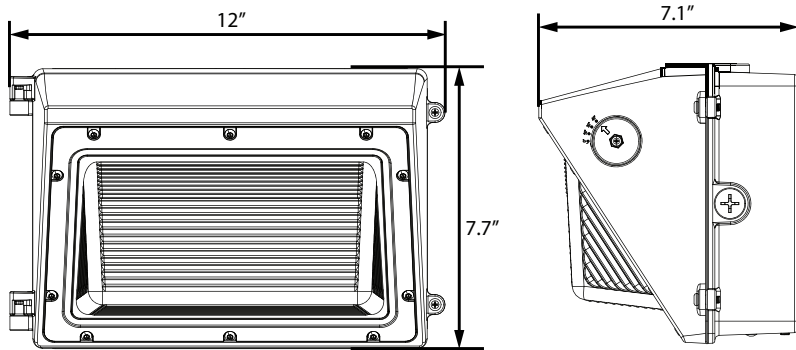

Item	Width	Length	Height
WPS	12"	7.1"	7.7"

CCT and Wattage Adjustable

LL-WPS @ 45 Degree Setting								
Switch Setting	System Watts	CRI	3000K		4000K		5000K	
			Lumens	LPW	Lumens	LPW	Lumens	LPW
100%	30W	80	4300 lms	143 lm/W	4500 lms	150 lm/W	4350 lms	145 lm/W
80%	24W	80	3600 lms	150 lm/W	3800 lms	158 lm/W	3650 lms	152 lm/W
60%	18W	80	2800 lms	156 lm/W	3000 lms	167 lm/W	2850 lms	158 lm/W
40%	12W	80	2000 lms	167 lm/W	2100 lms	175 lm/W	20300 lms	169 lm/W