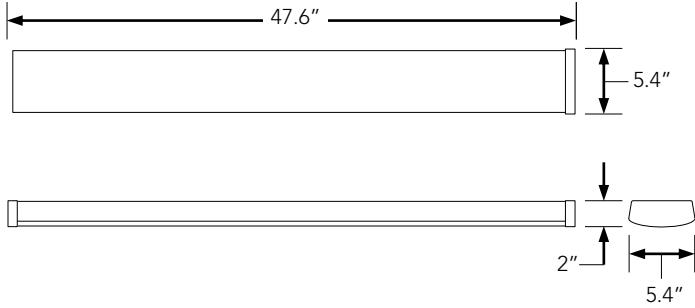

## Dimension

Item	Width	Length	Height
LL-WAN	5.4"	47.6"	2"