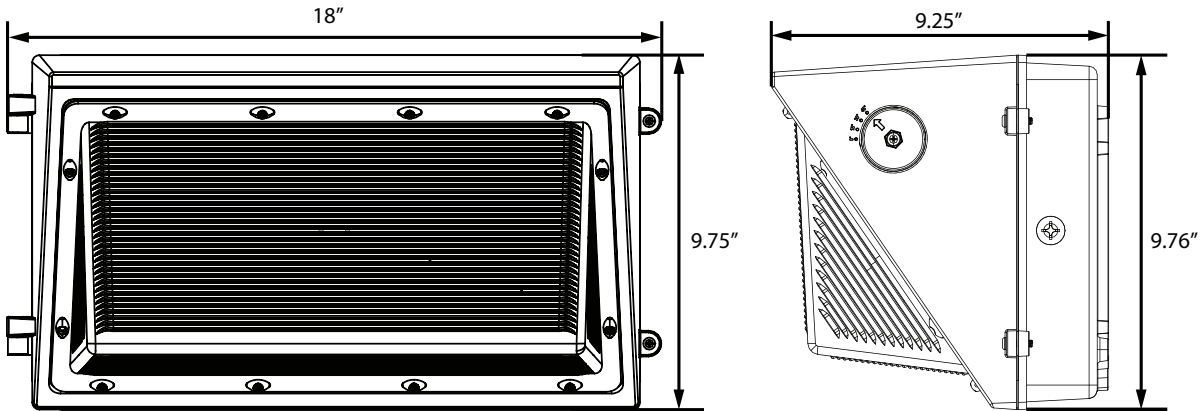

Item	Width	Length	Height
WPL	18"	9.25"	9.75"

CCT and Wattage Adjustable

LL-WPL @ 45 Degree Setting								
Switch Setting	System Watts	CRI	3000K		4000K		5000K	
			Lumens	LPW	Lumens	LPW	Lumens	LPW
100%	150W	80	20000 lms	133 lm/W	22000 lms	147 lm/W	21000 lms	140 lm/W
80%	120W	80	16500 lms	138 lm/W	18500 lms	154 lm/W	17500 lms	146 lm/W
60%	90W	80	13000 lms	144 lm/W	14500 lms	161 lm/W	13800 lms	153 lm/W
40%	60W	80	9000 lms	150 lm/W	10000 lms	167 lm/W	9600 lms	156 lm/W