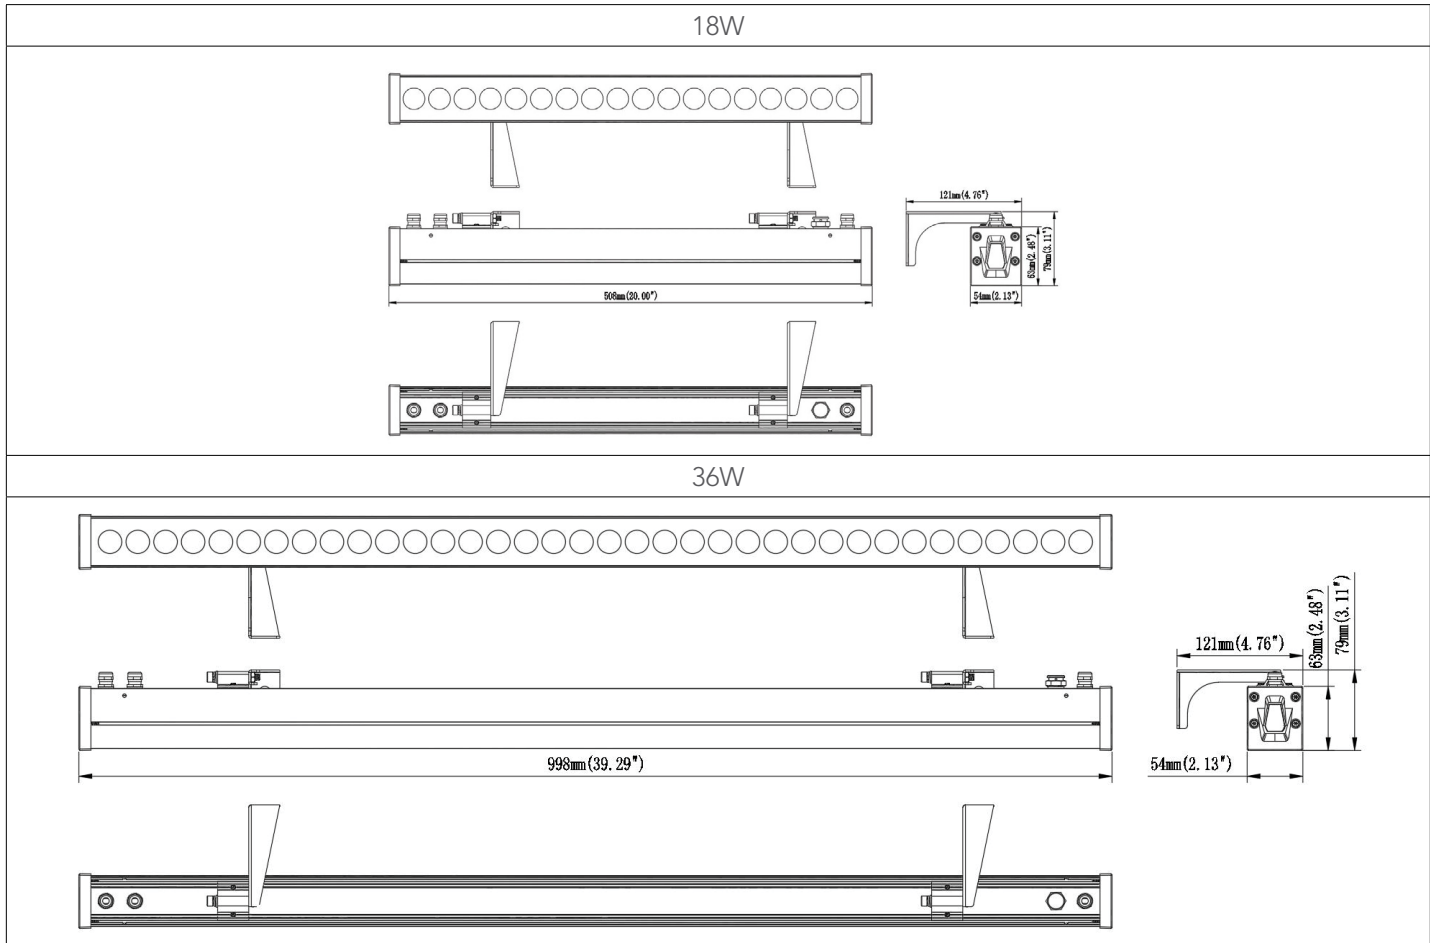

### Dimensions

Item	Width	Length	Height
18W	4.76"	20.00"	3.11"
36W	4.76"	39.29"	3.11"