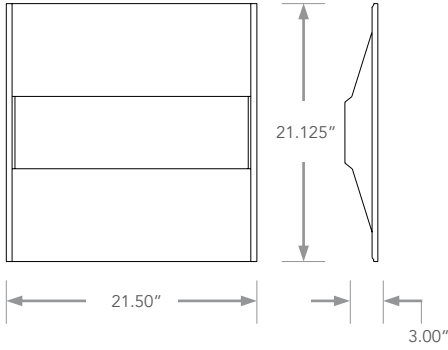

Dimension

Item	Height	Width	Length	Weight
23W/33W	3"	21.125"	21.50"	8.2 lbs

Photometrics

Project Name	
Catalog #	
Job Type	
Prepared By	
Notes	

Fixture Ordering Information

Part #	Wattage	Lumens	Kelvin	Voltage	Color
LL-VCBK-22-23-35-UNV	23	2876	3500	120-277V	White
LL-VCBK-22-23-40-UNV	23	3000	4000	120-277V	White
LL-VCBK-22-23-50-UNV	23	2969	5000	120-277V	White
LL-VCBK-22-33-35-UNV	33	4004	3500	120-277V	White
LL-VCBK-22-33-40-UNV	33	4158	4000	120-277V	White
LL-VCBK-22-33-50-UNV	33	4191	5000	120-277V	White