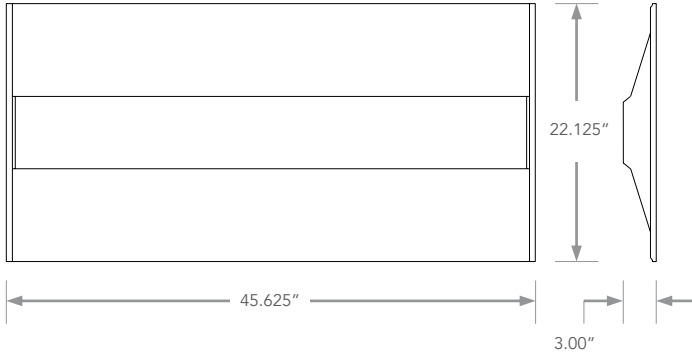

Dimension

Item	Height	Width	Length	Weight
23W/42W	3"	22.125"	45.625"	15.2 lbs

Photometrics

Project Name	
Catalog #	
Job Type	
Prepared By	
Notes	

Fixture Ordering Information

Part #	Wattage	Lumens	Kelvin	Voltage	Color
LL-VCBK-24-23-35-UNV	23	2976	3500	120-277V	White
LL-VCBK-24-23-40-UNV	23	3036	4000	120-277V	White
LL-VCBK-24-23-50-UNV	23	3059	5000	120-277V	White
LL-VCBK-24-42-35-UNV	42	5285	3500	120-277V	White
LL-VCBK-24-42-40-UNV	42	5376	4000	120-277V	White
LL-VCBK-24-42-50-UNV	42	5460	5000	120-277V	White