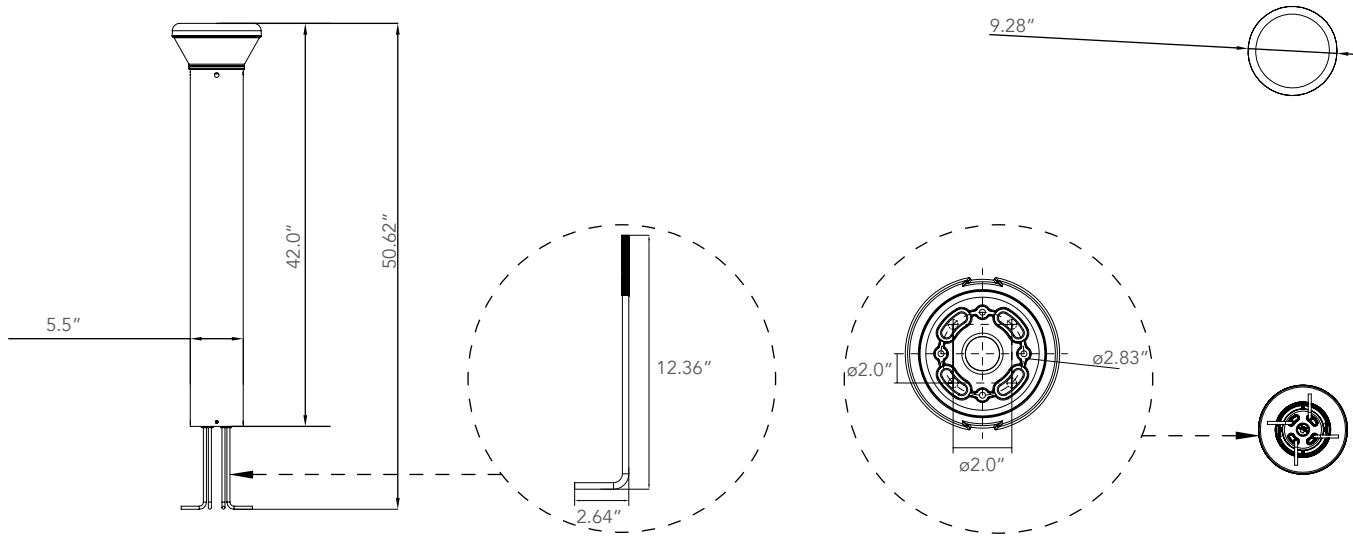

### Dimension

Item	Height	Diameter	Weight
26W	42.00"	9.28"	12.13lbs

<b>Project Name</b>	
<b>Catalog #</b>	
<b>Job Type</b>	
<b>Prepared By</b>	
<b>Notes</b>	